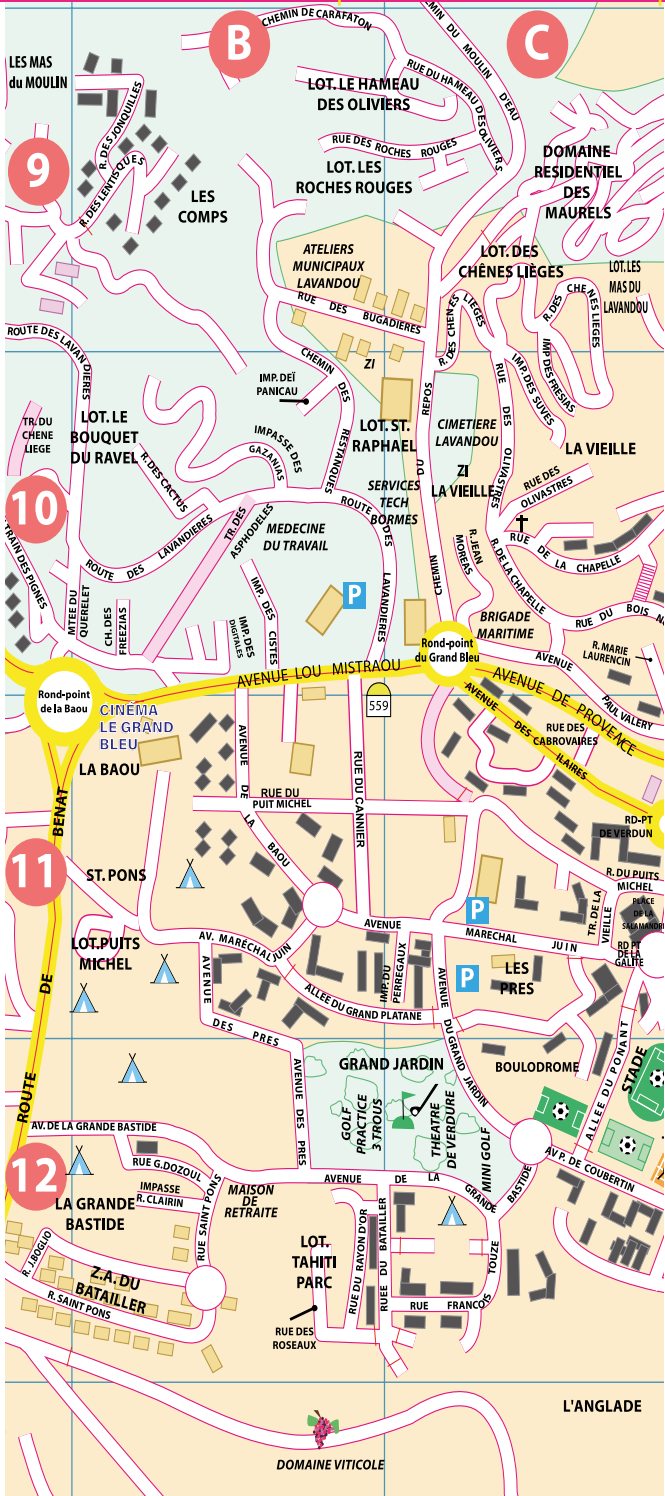

RETROUVEZ LE CLIN D'OEIL 2026

en téléchargement direct :

scannez-moi

sur notre site :

www.clindoeilvarois.fr

et sur facebook

LA CASA PIZZA'
 Chez Yo
 Pizzas cuites au feu de bois

Ouvert tous les jours
 sauf le mardi
 (horaires modifiables)
 à partir de 18h45
07 86 01 60 85