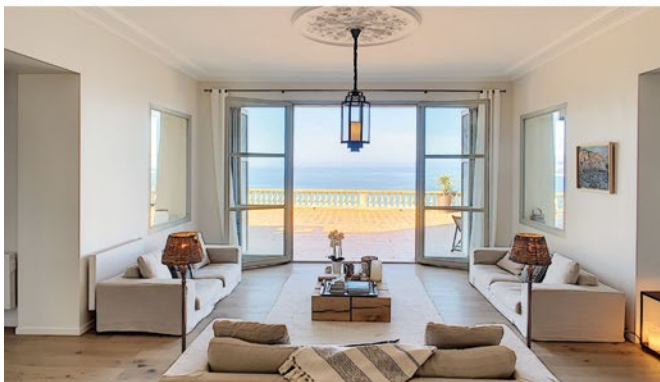

PROPERTIES
HYÈRES
12 Avenue des Îles d'Or
83400 Hyères

Plus de 250 avis Google ★★★★★

04 65 670 670

www.properties-agency.com

PROPERTIES
L'ÉLÉGANCE IMMOBILIÈRE

→ URGENCES

URGENCE DEPUIS UN PORTABLE.. 112
POMPIERS.....18
SAMU.....15
POLICE GENDARMERIE17