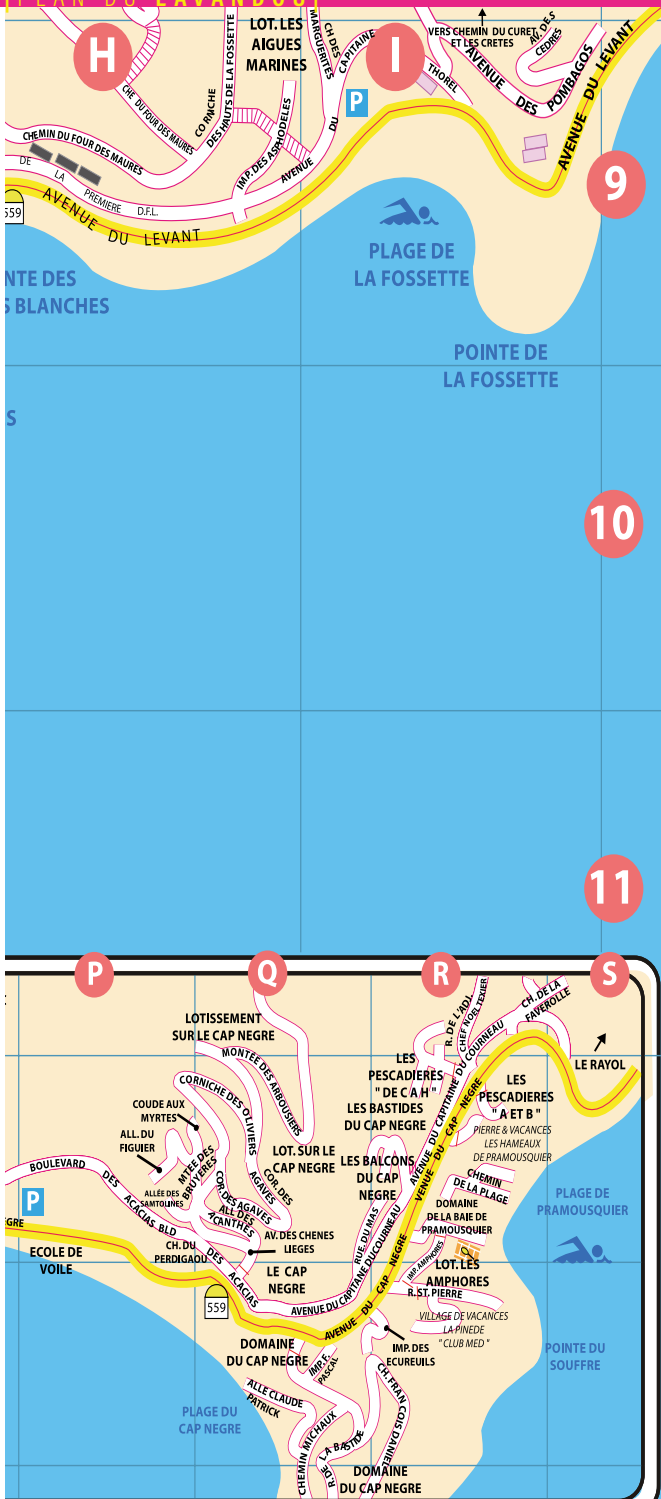

PLAN DU LAVANDOU